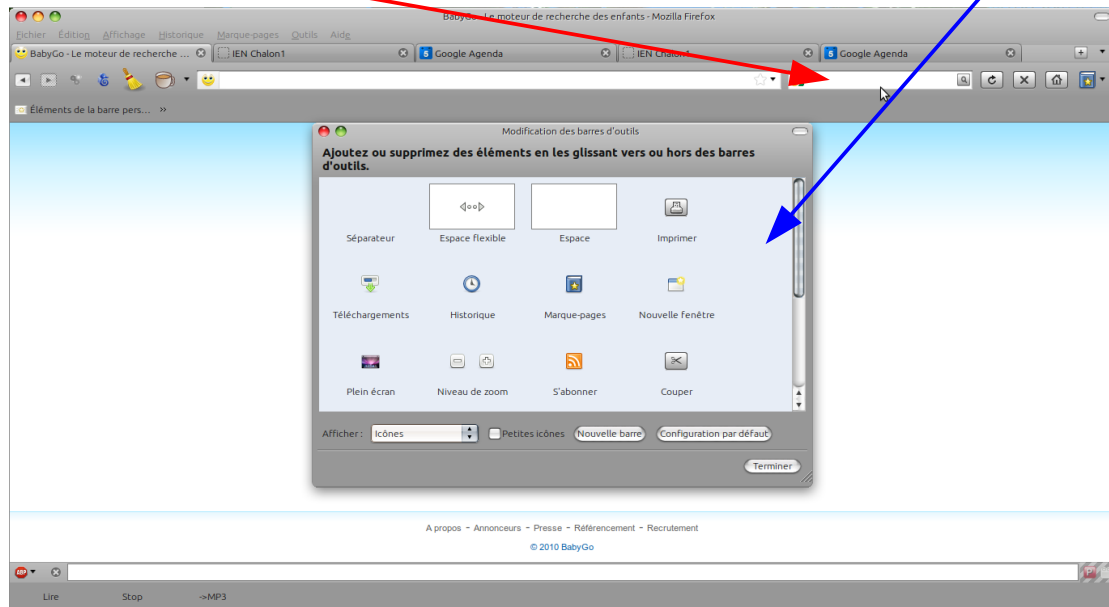

Supprimer l'accès direct à un autre moteur de recherche

Il suffit de supprimer cette fenêtre
Cliquez sur Affichage – Barre d'outils – Personnaliser

Cliquez gauche ici et maintenez le clic enfoncé. Déplacez le curseur de la souris ici et relâchez la pression sur le clic gauche dans la fenêtre en dessous :

Vous obtenez :

La fenêtre de recherche n'est plus accessible.