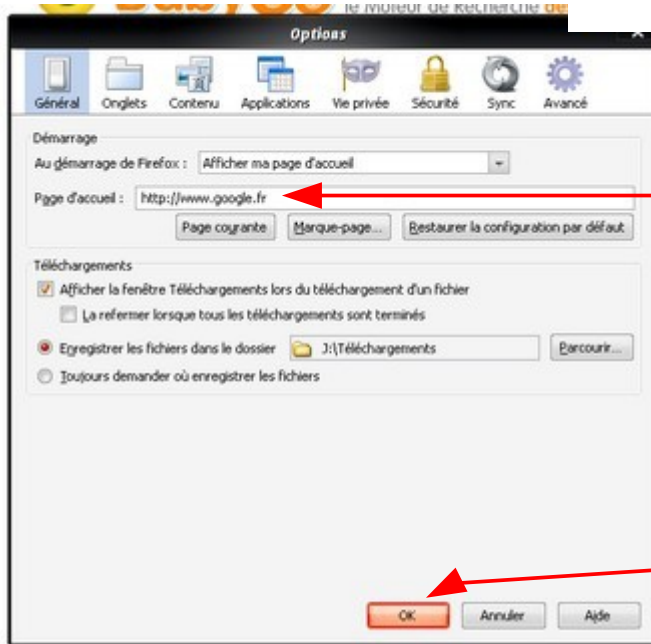

CHANGER LA PAGE D'ACCUEIL DE FIREFOX

Ce tutoriel n'est valable que pour Firefox, téléchargeable [ici](#)

Ouvrez Firefox en cliquant sur

Sélectionnez **Outils – Options**

La fenêtre suivante s'ouvre :

Saisissez la nouvelle adresse de votre page d'accueil :
<http://www.symbaloo.com/mix/Ecoles71>
pour les classes élémentaires
<http://www.symbaloo.com/mix/maternelles71>
pour les classes maternelles
<http://www.symbaloo.com/mix/Enseignants71>
pour les ordis enseignants
<http://www.symbaloo.com/mix/Directeurs71>
pour les ordis directeurs

Terminez en cliquant sur **OK**

Fermez Firefox et ouvrez-le de nouveau, vous obtenez ceci comme page d'accueil :

Il ne vous reste plus qu'à utiliser les différents liens recensés.