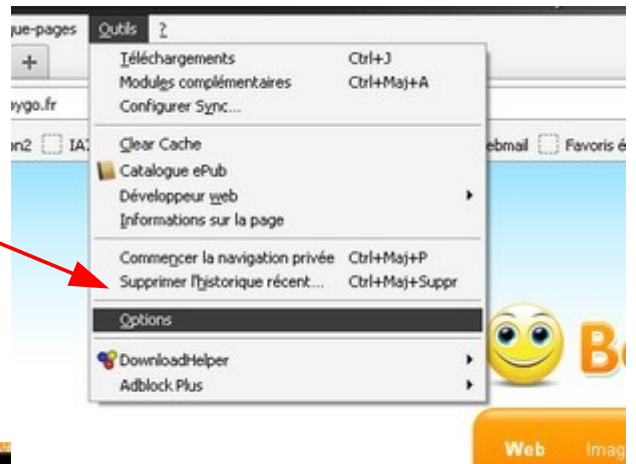

CHANGER LA PAGE D'ACCUEIL DE FIREFOX

Ce tutoriel n'est valable que pour Firefox, téléchargeable [ici](#)

Ouvrez Firefox en cliquant sur

Sélectionnez **Outils – Options**

La fenêtre suivante s'ouvre :

Saisissez la nouvelle adresse de votre page d'accueil :
<http://www.symbaloo.com/mix/Ecoles71>
pour les classes élémentaires
<http://www.symbaloo.com/mix/maternelles71>
pour les classes maternelles
<http://www.symbaloo.com/mix/Enseignants71>
pour les ordis enseignants
<http://www.symbaloo.com/mix/Directeurs71>
pour les ordis directeurs

Terminez en cliquant sur **OK**

Fermez Firefox et ouvrez-le de nouveau, vous obtenez ceci comme page d'accueil :

Il ne vous reste plus qu'à utiliser les différents liens recensés.