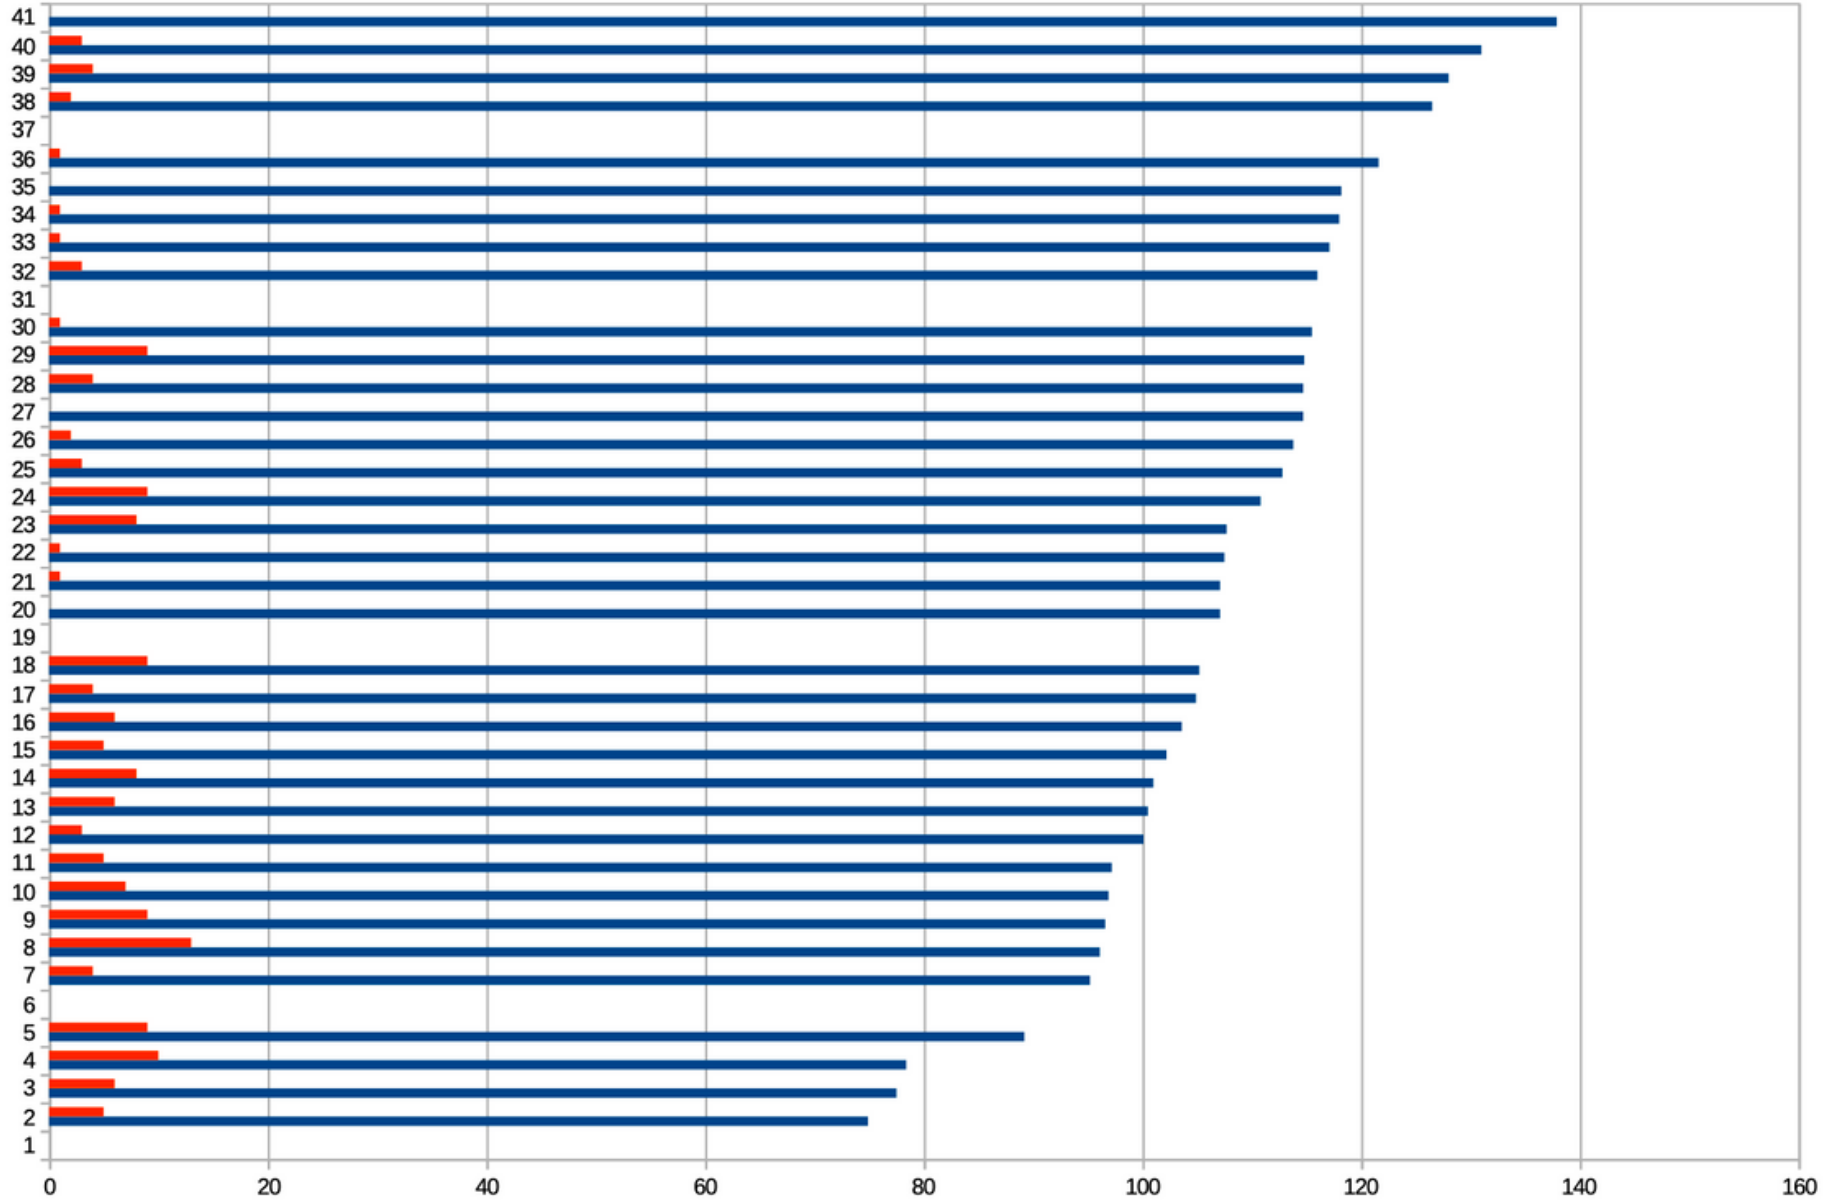

LES ÉVALUATIONS DE MI-ANNÉE FRANÇAIS (NOMBRES)

■ NOMBRE D'ÉLÈVES
FRAGILES ET À BESOIN
■ IPS 2022-2023