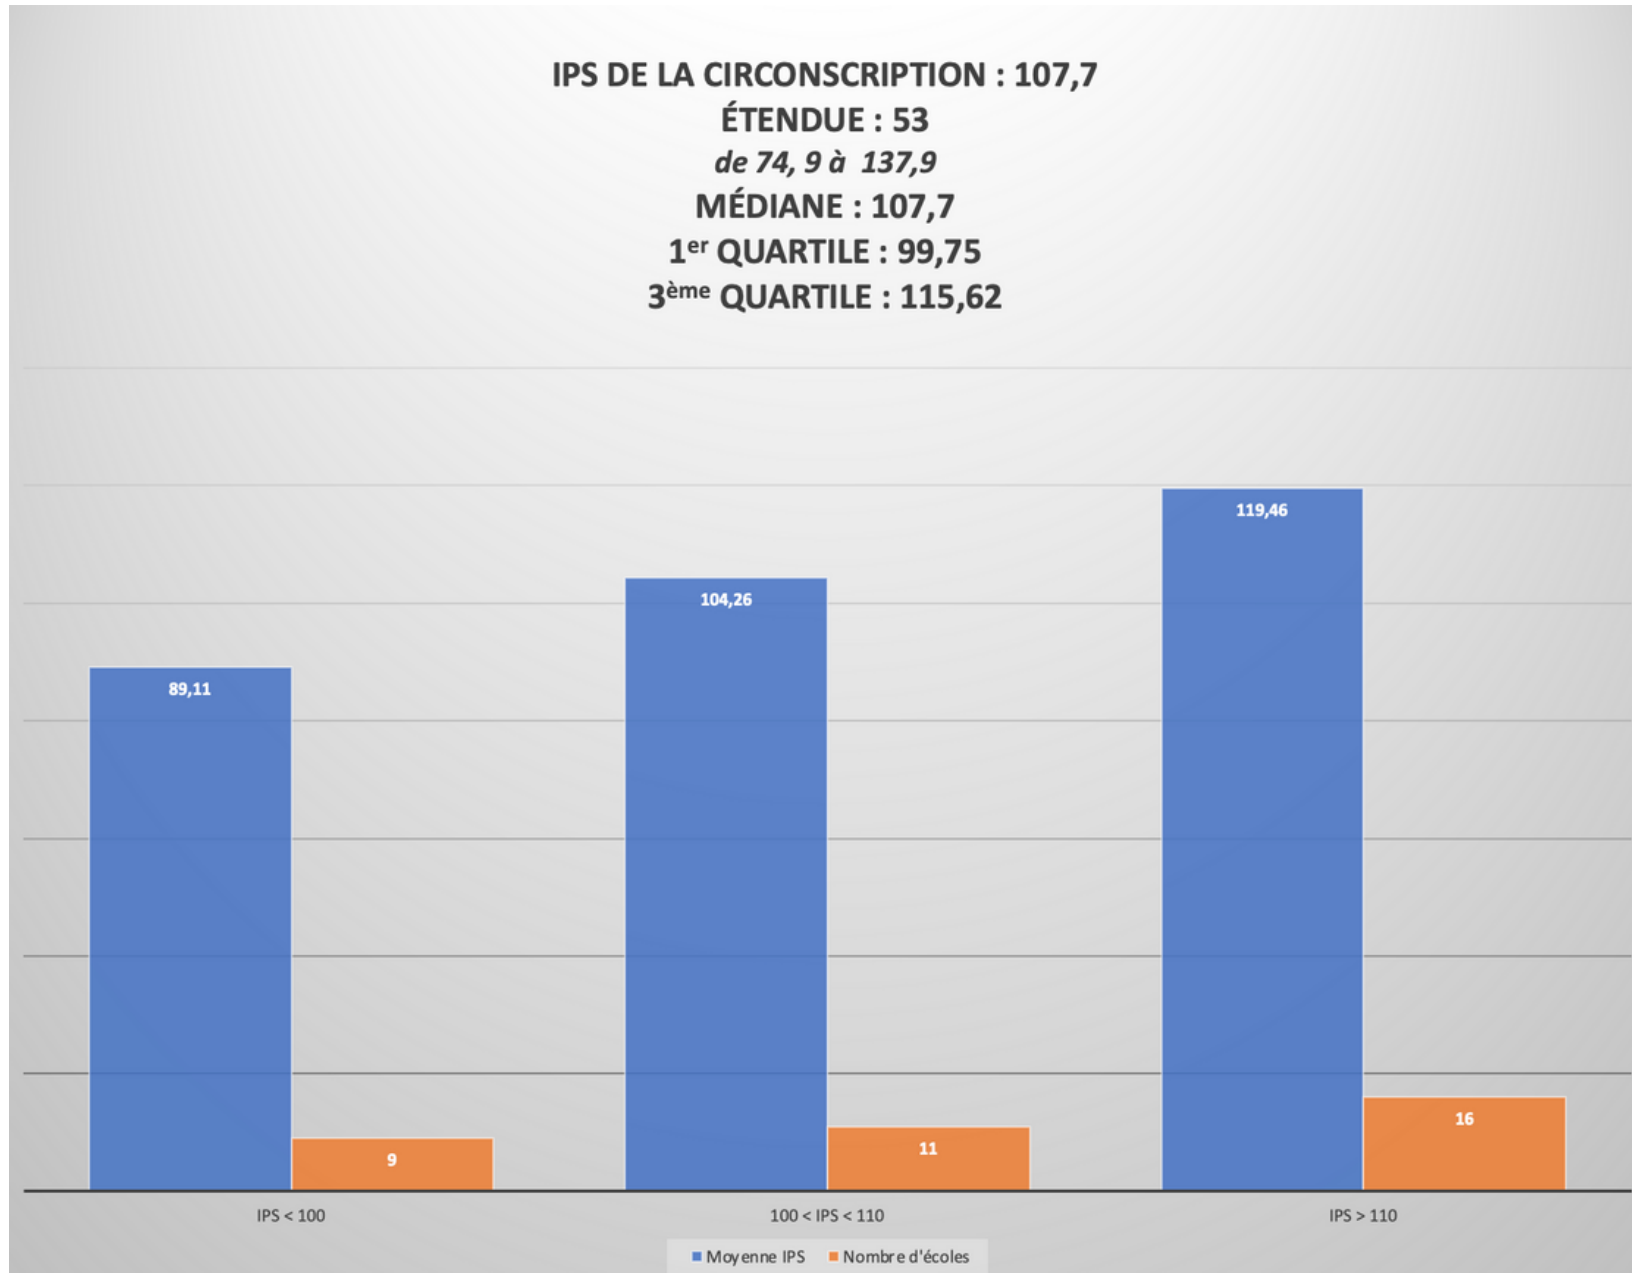

L'IPS DES ÉCOLES PUBLIQUES ET PRIVÉES

Public + Privé	2018	2019	2020	2021	2022
IPS moyen	104,3	105,3	105,8	105,9	107,7

IPS DE LA CIRCONSCRIPTION : 107,7

ÉTENDUE : 53

de 74,9 à 137,9

MÉDIANE : 107,7

1er QUARTILE : 99,75

3ème QUARTILE : 115,62