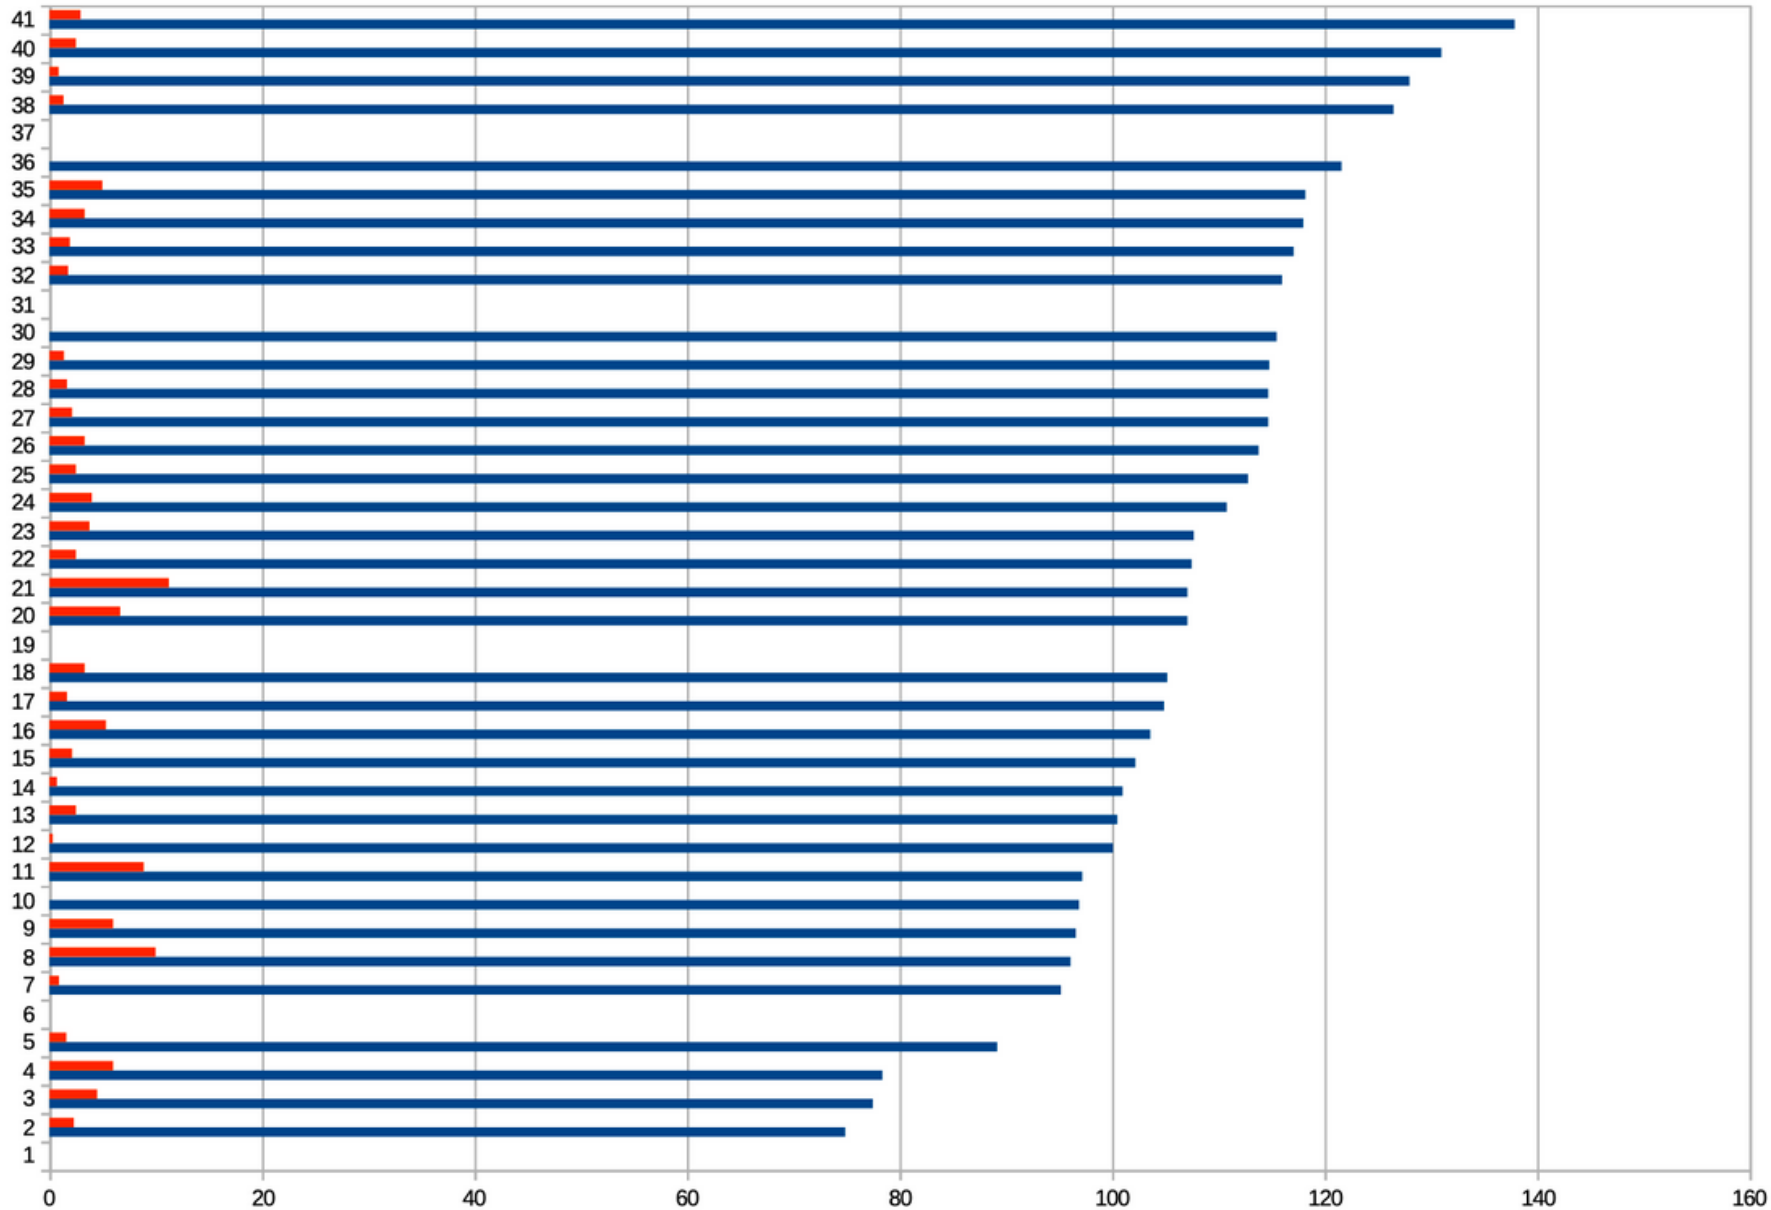

L'IPS DES ÉCOLES PUBLIQUES ET PRIVÉES

Public + Privé	2018	2019	2020	2021	2022
IPS moyen	104,3	105,3	105,8	105,9	107,7

IPS DE LA CIRCONSCRIPTION : 107,7

ÉTENDUE : 53

de 74,9 à 137,9

MÉDIANE : 107,7

1^{er} QUARTILE : 99,75

LES ÉVALUATIONS DE MI-ANNÉE MATHS (NOMBRES)

■ NOMBRE D'ÉLÈVES FRAGILES
ET À BESOIN

■ IPS 2022-2023

LES ÉVALUATIONS DE MI-ANNÉE MATHS (POURCENTAGES)

■ POURCENTAGE D'ÉLÈVES
FRAGILES ET À BESOIN (x10)
■ IPS 2022-2023