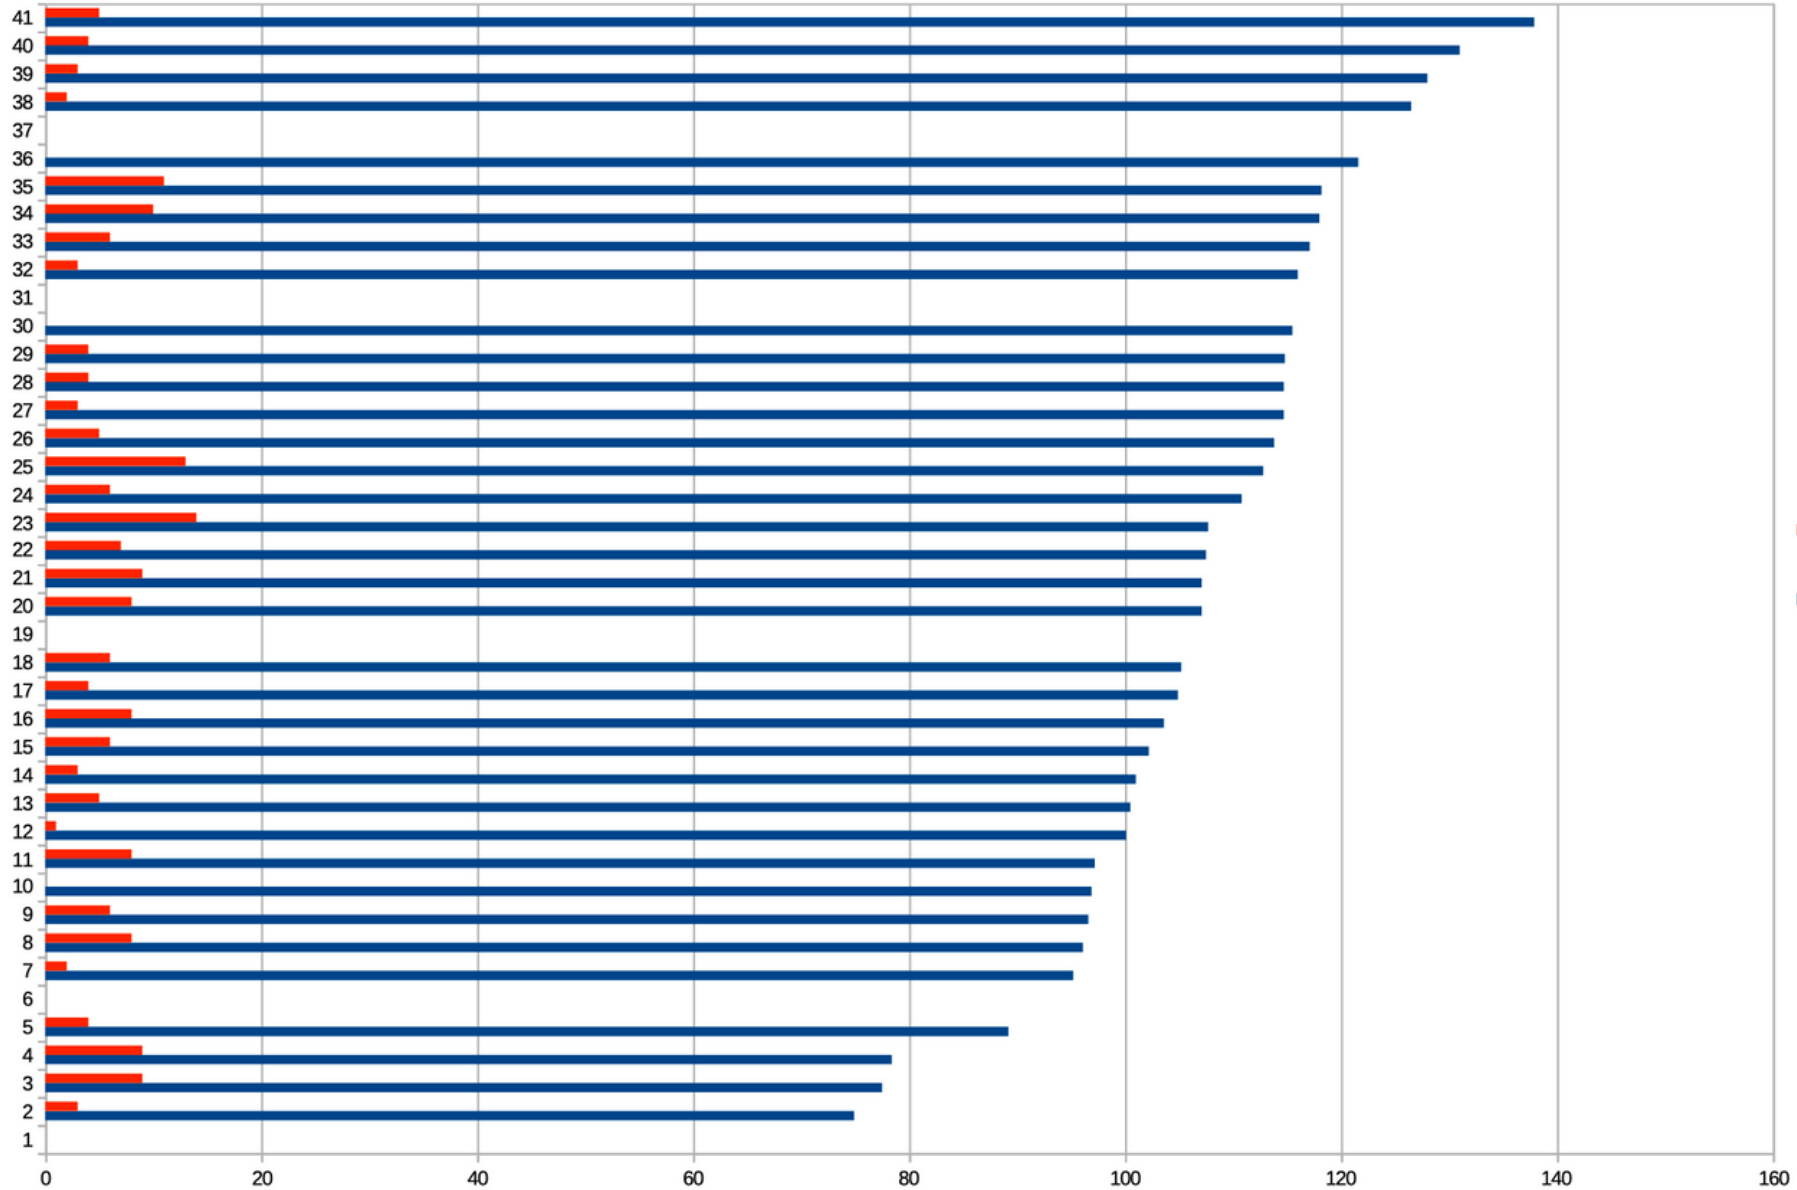

LES ÉVALUATIONS DE MI-ANNÉE MATHS (NOMBRES)

■ NOMBRE D'ÉLÈVES FRAGILES
ET À BESOIN

■ IPS 2022-2023