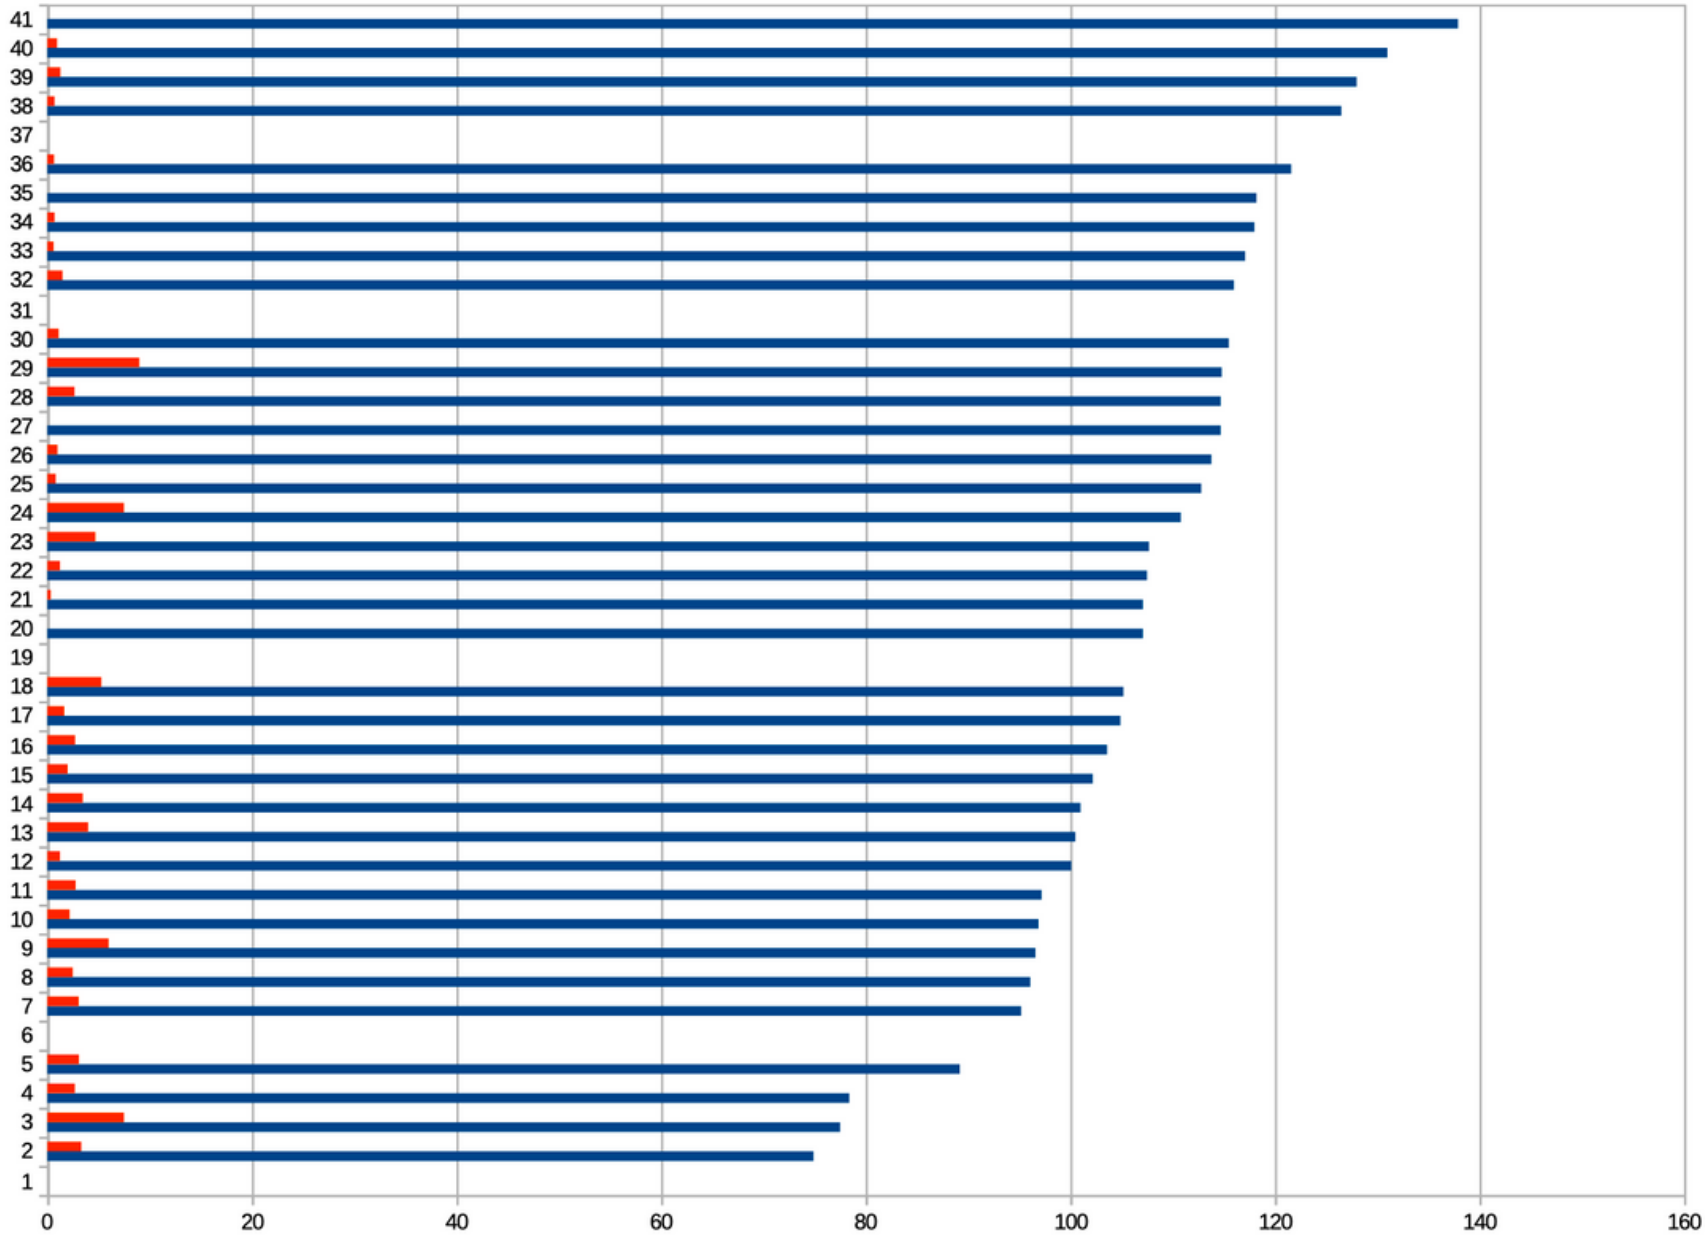

LES ÉVALUATIONS DE MI-ANNÉE FRANÇAIS (POURCENTAGES)

■ POURCENTAGE D'ÉLÈVES FRAGILES ET À BESOIN (X10)
■ IPS 2022-2023